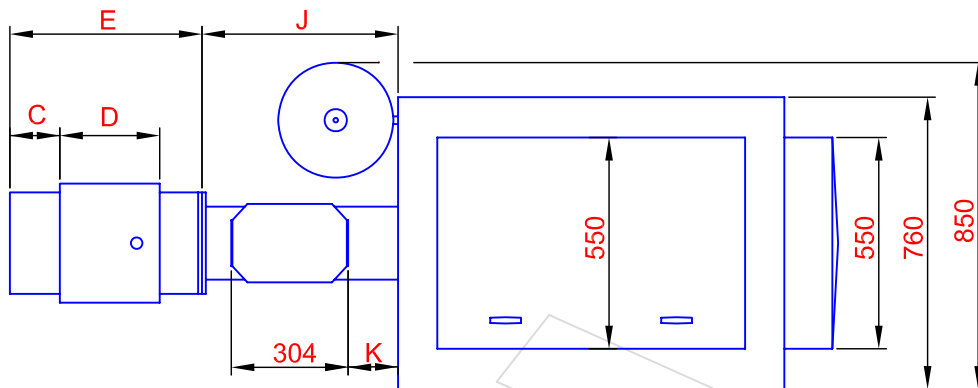

# BRÆNDELSMAGASIN 300-500-700 L

Type	Brænder mål				
	A	B	C	D	E
<b>M20i</b>	304	264	130	260	490
<b>M40i</b>	360	316	130	440	745
<b>M80i</b>	425	370	130	720	1040

Type	Magasin mål					
	F	G	H	I	J	K
<b>300 L</b>	605	400	1200	1750	330	10
<b>500 L</b>	1005	800	1200	1750	500	130
<b>700 L</b>	1005	800	1450	2000	500	130

500 og 700 liter magasin kan leveres med "forlænget sneglekanal (+250mm)

Twin Heat A/S • Nørrevangen 7 • 9631 Gedsted  
 Tlf. 9864 5222 • Fax. 9864 5244  
 Mail: twinheat@twinheat.dk • www.twinheat.dk