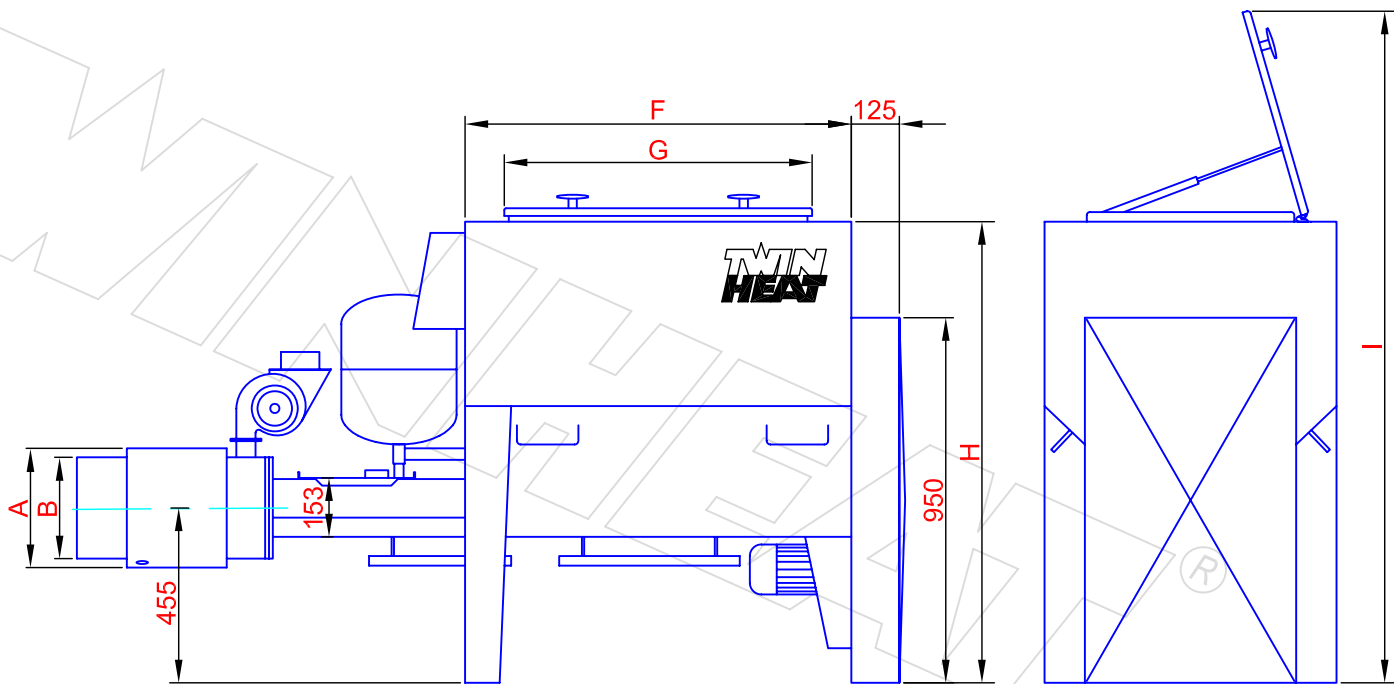

# BRÆNDELSMAGASIN 300-500-700 L

Type	Brænder mål				
	A	B	C	D	E
<b>M20i</b>	304	264	130	260	490
<b>M40i</b>	360	316	130	440	745
<b>M80i</b>	425	370	130	720	1040

Type	Magasin mål					
	F	G	H	I	J	K
<b>300 L</b>	605	400	1200	1750	330	10
<b>500 L</b>	1005	800	1200	1750	500	130
<b>700 L</b>	1005	800	1450	2000	500	130

500 og 700 liter magasin kan leveres med "forlænget sneglekanal (+250mm)

Twin Heat A/S • Nørrevangen 7 • 9631 Gedsted  
 Tlf. 9864 5222 • Fax. 9864 5244  
 Mail: twinheat@twinheat.dk • www.twinheat.dk