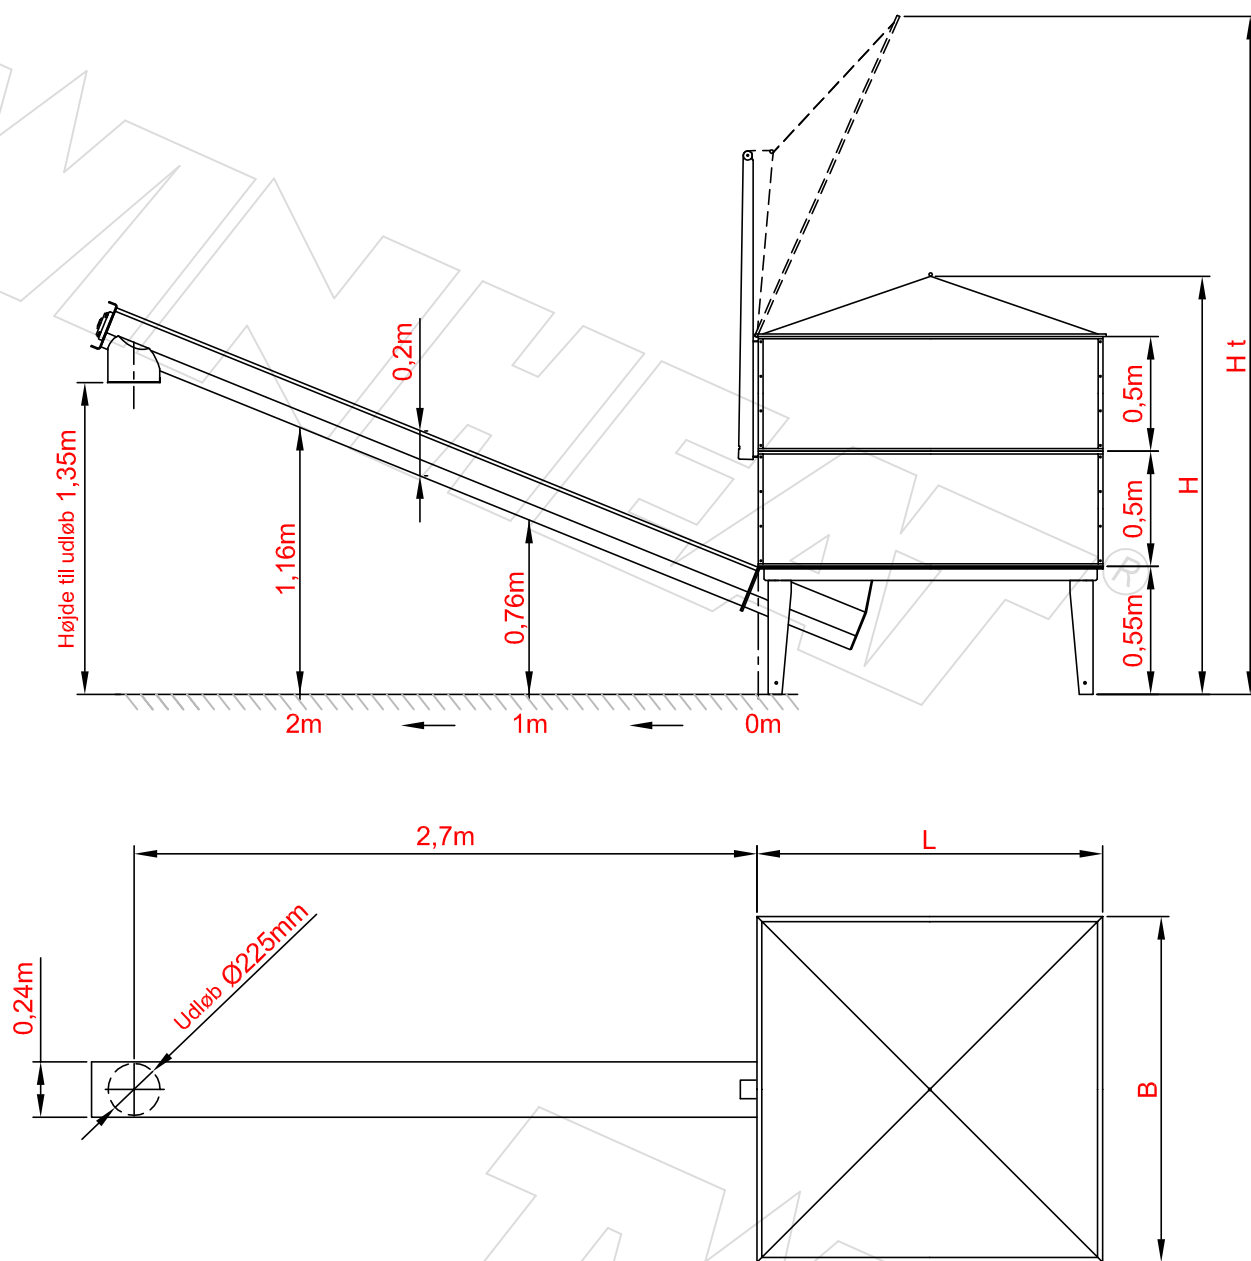

QUATRO SILO TYPE I & II

(vist i standard udgave med 2 sektioner)

| Type | L | B | H | Ht | Rumfang - m ³ |
|-----------------------------|-----|-----|------|------|--------------------------|
| | | | | | |
| Quatro I - med 2 sektioner | 1,5 | 1,5 | 1,80 | 2,90 | 2,5 |
| Quatro I - med 3 sektioner | | | 2,30 | 3,40 | 3,6 |
| Quatro I - med 4 sektioner | | | 2,80 | 3,90 | 4,7 |
| Quatro II - med 2 sektioner | 2,3 | 2,3 | 1,80 | 2,90 | 5,5 |
| Quatro II - med 3 sektioner | | | 2,30 | 3,40 | 8,1 |
| Quatro II - med 4 sektioner | | | 2,80 | 3,90 | 10,7 |

Mål i meter

Twin Heat A/S • Nørrevangen 7 • 9631 Gedsted
 Tlf. 9864 5222 • Fax. 9864 5244
 Mail: twinheat@twinheat.dk • www.twinheat.dk

Forbehold for evt. trykfejl og ændringer marts 2011