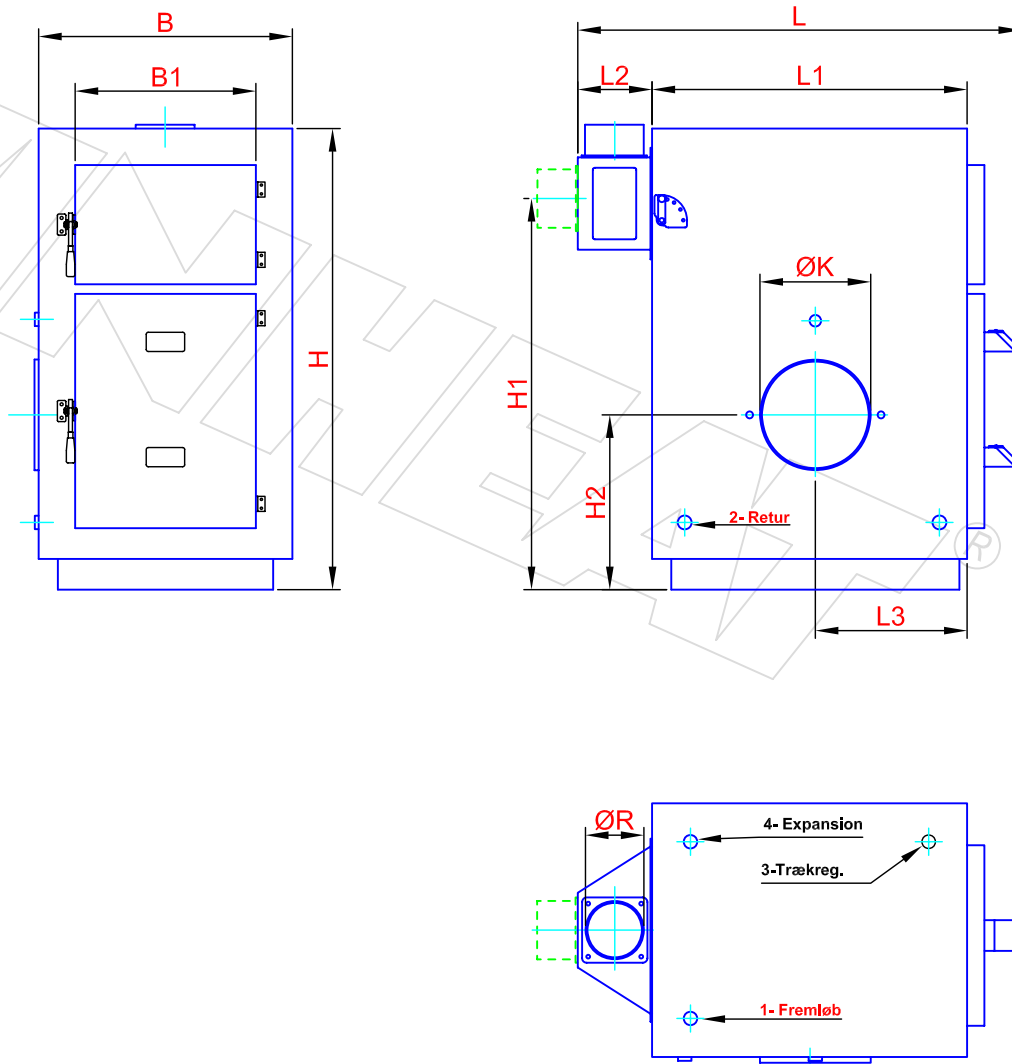

VARIANT KEDEL TYPE A2 - A4 - A8

Type	Tilslutning				Vandindh. [ltr.]	Vægt [kg]	Fyrbox LxBxH
	1	2	3	4			
A2	1"	1"	1"	1"	170	435	440x580 x700
A4	1½"	1½"	1"	1"	300	610	440x580 x1100
A8	2"	2"	1"	1"	350	855	740x580 x1100

Type	Hovedmål										
	L	L1	L2	L3	B	B1	H	H1	H2	ØR	ØK
A2	1170	820	195	400	660	470	1210	1020	460	Ø155	288
A4	1630	1220	230	400	660	470	1210	1020	460	Ø187	340
A8	1720	1220	260	400	960	770	1210	1005	460	Ø215	400