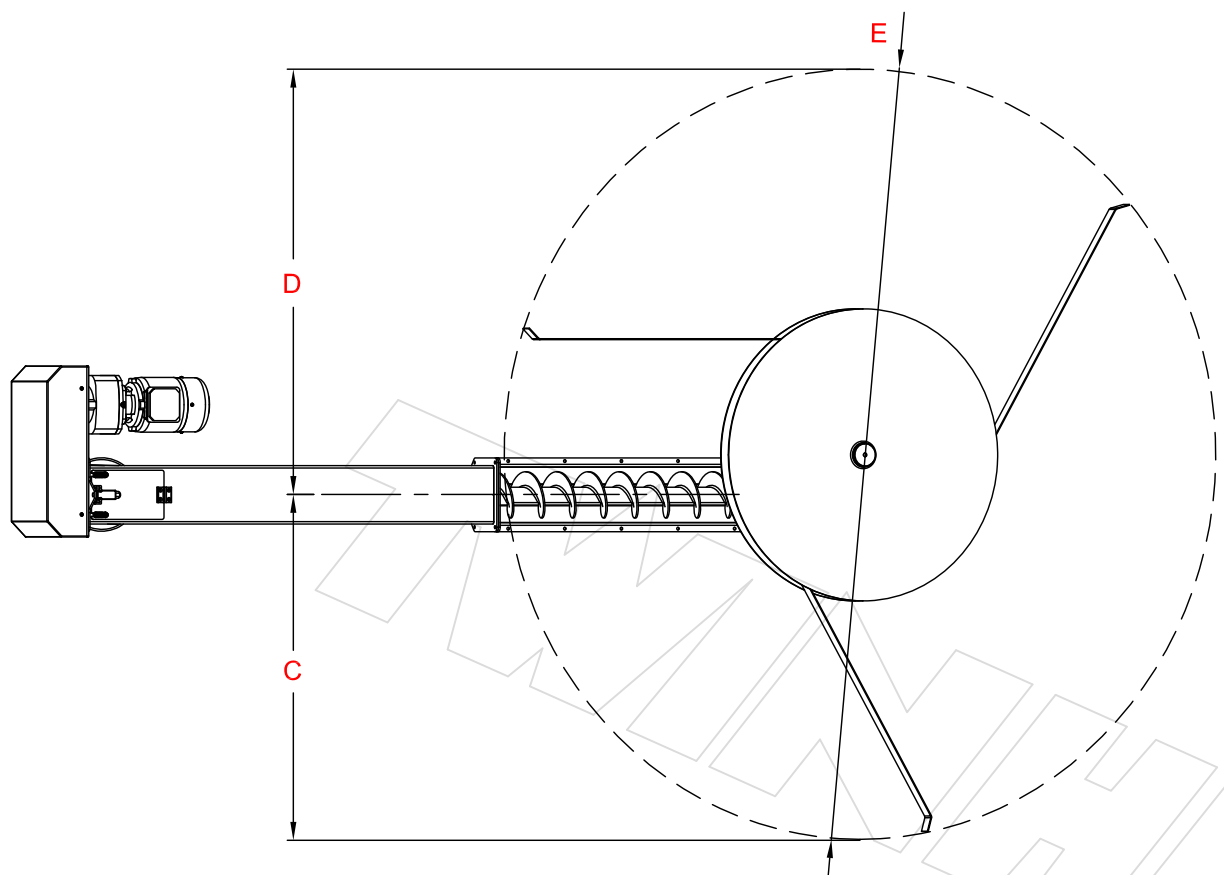

Rotag type 2500/4500

	A	B	C	D	E
Rotag 2500	128	234	112	138	Ø250
Rotag 4500	187	442	212	238	Ø450

Measures in cm.

Twin Heat A/S • Nørrevangen 7 • 9631 Gedsted
 Tlf. 9864 5222 • Fax. 9864 5244
 Mail: twinheat@twinheat.dk • www.twinheat.dk