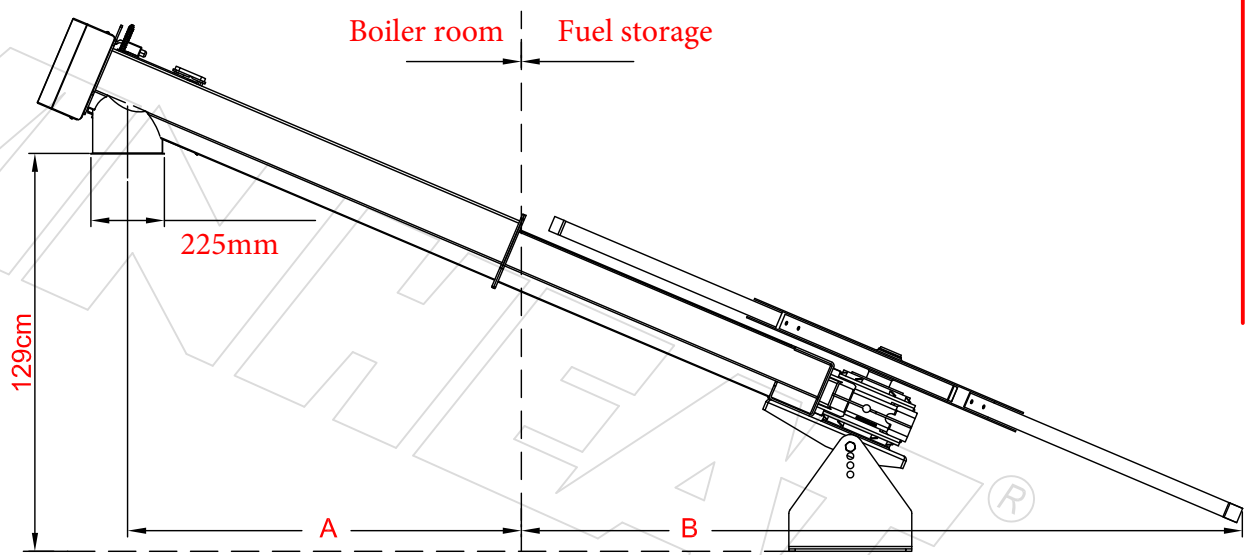

Rotag type 2500/4500

	A	B	C	D	E
Rotag 2500	128	234	112	138	Ø250
Rotag 4500	187	442	212	238	Ø450

Measures in cm.

Twin Heat A/S • Nørrevangen 7 • 9631 Gedsted
 Tlf. 9864 5222 • Fax. 9864 5244
 Mail: twinheat@twinheat.dk • www.twinheat.dk