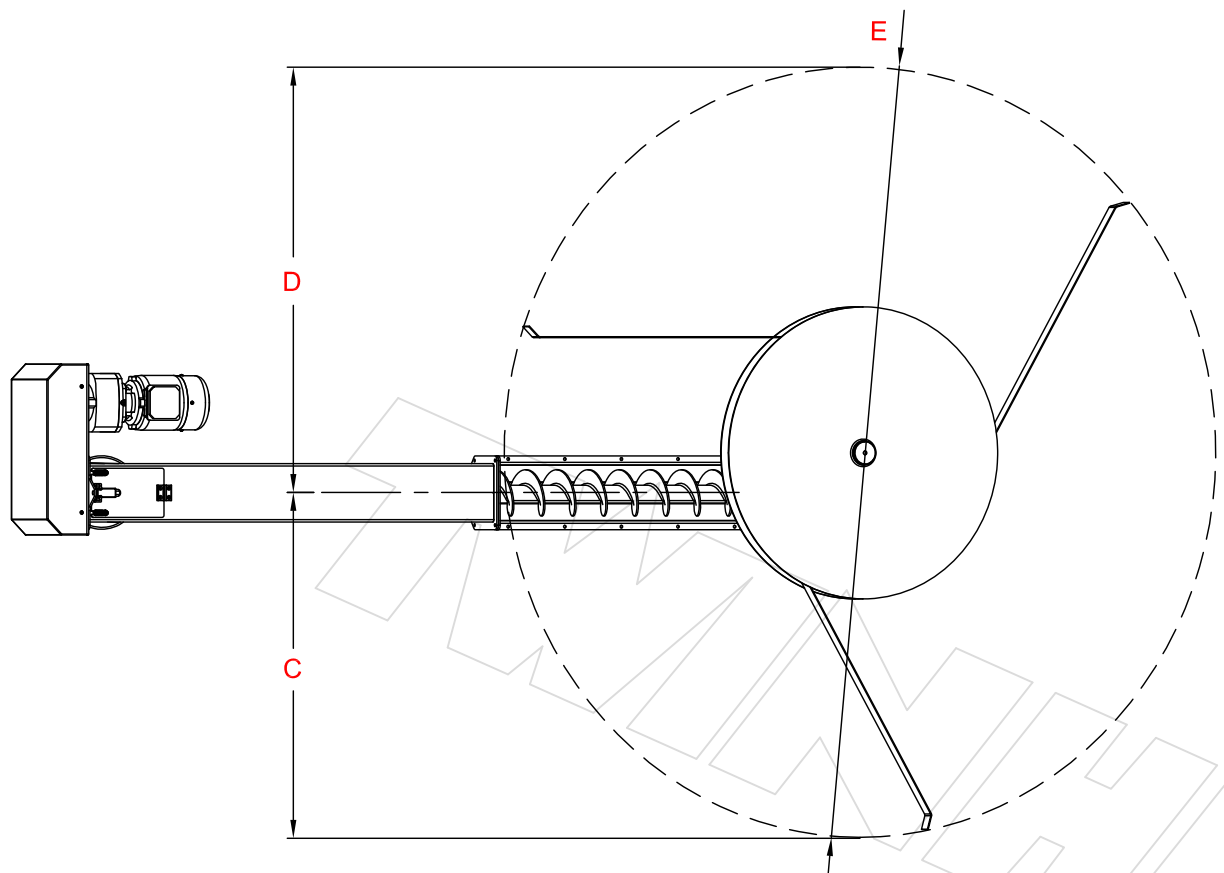

ROTAG TYPE 2500 & 4500

	A	B	C	D	E
Rotag 2500	128	234	112	138	Ø250
Rotag 4500	187	442	212	238	Ø450

Measures in cm.

Twin Heat A/S • Nørrevangen 7 • 9631 Gedsted
 Tlf. 9864 5222 • Fax. 9864 5244
 Mail: twinheat@twinheat.dk • www.twinheat.dk