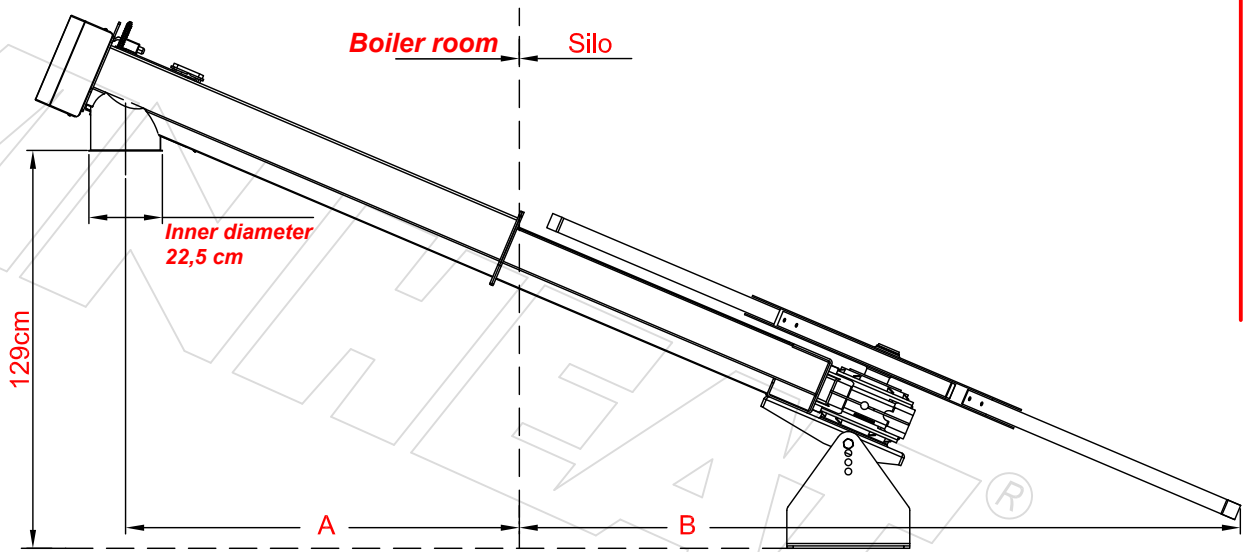

ROTAG TYPE 2500 & 4500

	A	B	C	D	E
Rotag 2500	128	234	112	138	Ø250
Rotag 4500	187	442	212	238	Ø450

Measures in cm.

Twin Heat A/S • Nørrevangen 7 • 9631 Gedsted
 Tlf. 9864 5222 • Fax. 9864 5244
 Mail: twinheat@twinheat.dk • www.twinheat.dk