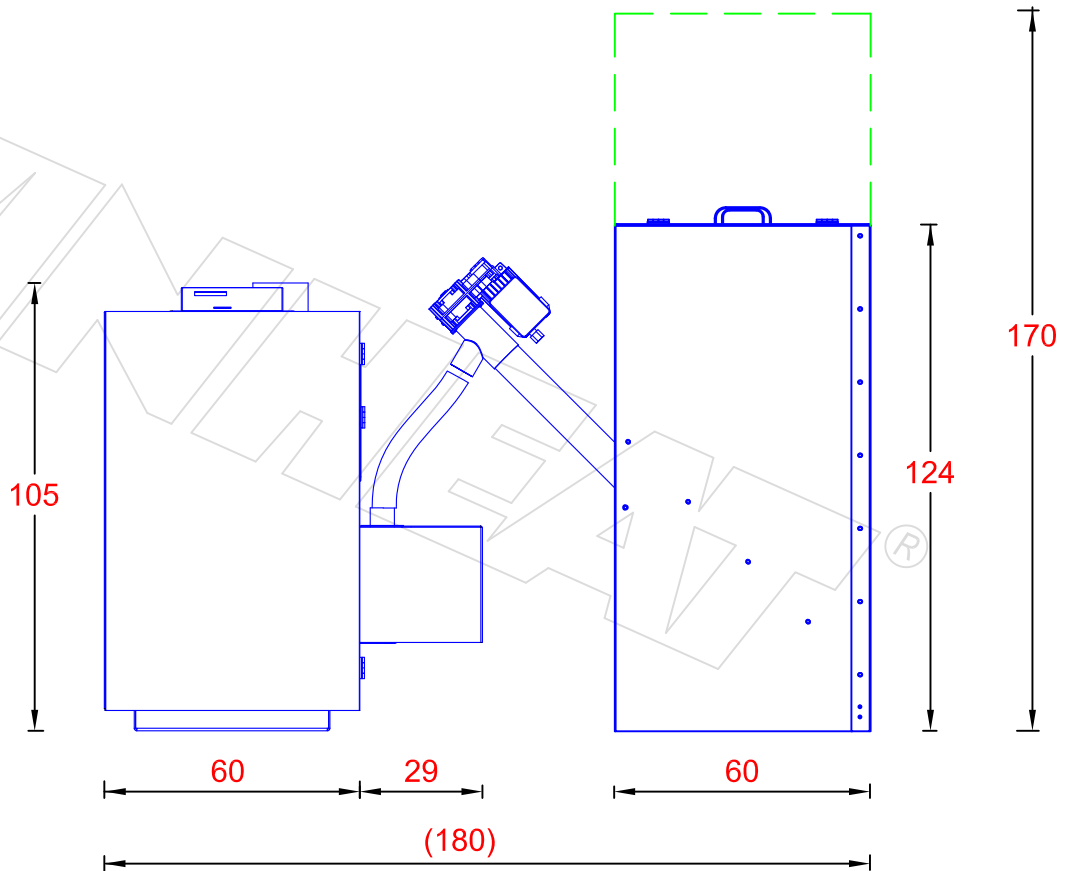

# TRÆPILLEFYR TYPE TW 1

Twin Heat A/S • Nørrevangen 7 • 9631 Gedsted  
Tlf. 9864 5222  
Mail: [twinheat@twinheat.dk](mailto:twinheat@twinheat.dk) • [www.twinheat.dk](http://www.twinheat.dk)