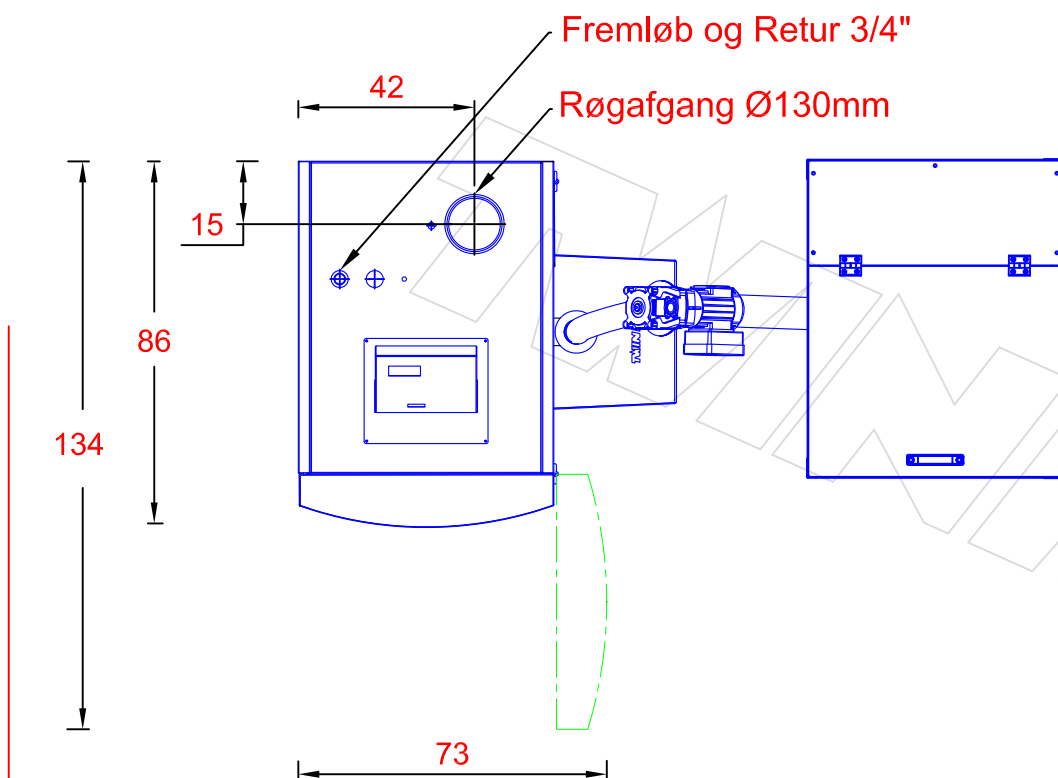

# TRÆPILLEFYR TYPE TW 1

Twin Heat A/S • Nørrevangen 7 • 9631 Gedsted  
Tlf. 9864 5222  
Mail: [twinheat@twinheat.dk](mailto:twinheat@twinheat.dk) • [www.twinheat.dk](http://www.twinheat.dk)